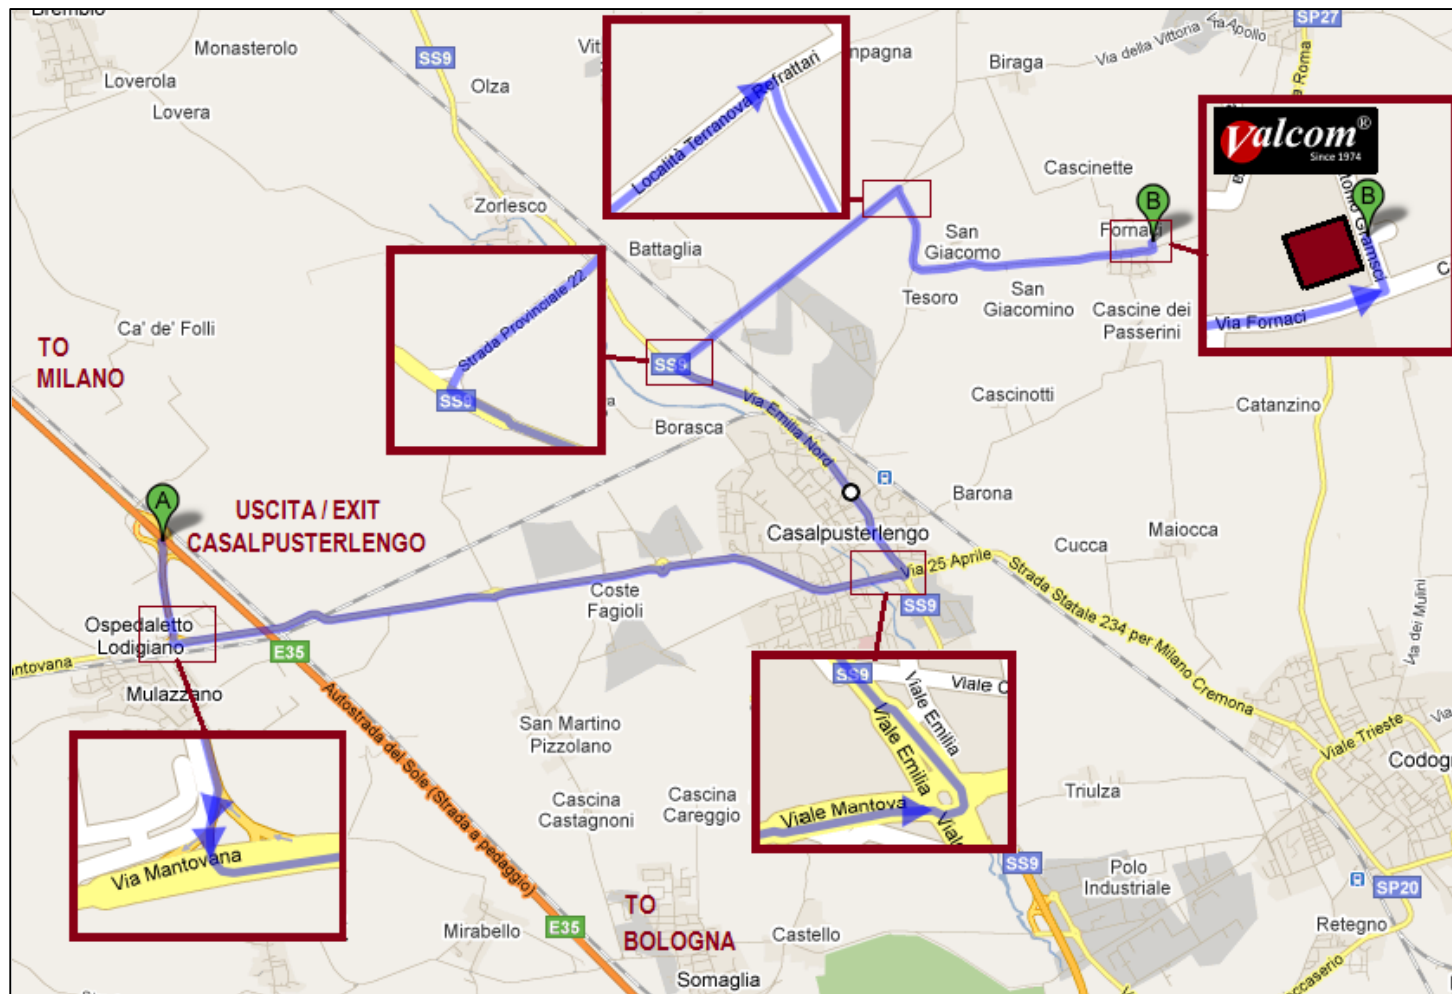

INDICAZIONI:

1. Imboccare l'Autostrada del Sole A1 nella direzione Bologna (per chi venisse da Nord) o Milano (per chi venisse da Sud)
2. Uscire a Casalpusterlengo
3. Procedere in direzione sudest su Uscita Casalpusterlengo
4. Mantenere la sinistra al bivio e seguire le indicazioni per Casalpusterlengo/Cremona
5. Svoltare a sinistra e percorrere la Via Mantovana/exSS234 per 5,9km attraversando 2 rotonde
6. Alla successiva rotonda prendere la 3a uscita e imboccare Viale Emilia/SS9 per 2,5km
7. Svoltare a destra e percorrere la Strada Provinciale 22/SP22 per 2,2km
8. Svoltare a destra e percorrere la SP213 per 2,5km
9. Svoltare a sinistra in Via Antonio Gramsci
10. Benvenuti alla VALCOM®, Via Antonio Gramsci 1, 26827 Terranova dei Passerini (LO), Italy